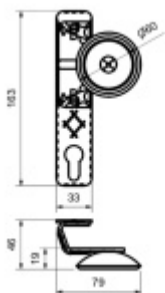

Produktový list

platný k 30. 4. 2026

luxusnikovani.cz
DELIVERED BY EFB

Rustikální kování na branku

ID produktu: 25367

Kování pro branku s pevnou koulí.

Jednostranné provedení

Rozteč 72 mm.