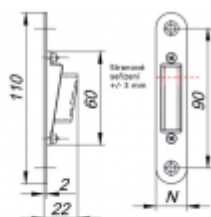

## Stavitelný protiplech nerez k magnetickému zámku EFB Černá

ID produktu: 25374

Samostatný protiplech k magnetickým zámkům EFB

Seřízení +/- 3 mm

Možno objednat jako náhradní díl. Není možné kombinovat s magnetickými zámky jiných výrobců.

Protiplech	Rozměr v mm		Seřízení protiplechu
	N	P	
RPM07	24	16	3mm

Vaše cena bez DPH

**110 Kč**

Vaše cena s DPH

133,1 Kč

Dostupnost

8 ks

Zobrazit produkt