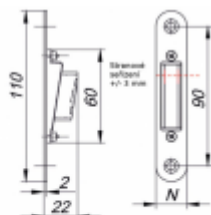

Stavitelný protiplech nerez k magnetickému zámku EFB Černá

ID produktu: 25374

Samostatný protiplech k magnetickým zámkům EFB

Seřízení +/- 3 mm

Možno objednat jako náhradní díl. Není možné kombinovat s magnetickými zámky jiných výrobců.

Protiplech	Rozměr v mm		Seřízení protiplechu
	N	P	
RPM07	24	16	3mm

Vaše cena bez DPH

110 Kč

Vaše cena s DPH

133,1 Kč

Dostupnost

více jak 10 ks

Zobrazit produkt