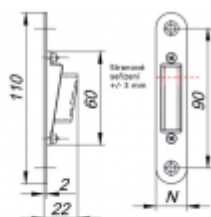

## Stavitelný protiplech nerez k magnetickému zámku EFB Černá

ID produktu: 25374

Samostatný protiplech k magnetickým zámkům EFB

Seřízení +/- 3 mm

Možno objednat jako náhradní díl. Není možné kombinovat s magnetickými zámky jiných výrobců.

Protiplech	Rozměr v mm		Seřízení protiplechu
	N	P	
RPM07	24	16	3mm

Vaše cena bez DPH

**4,49 €**

Vaše cena s DPH

5,43 €

Dostupnost

8 ks

Zobrazit produkt