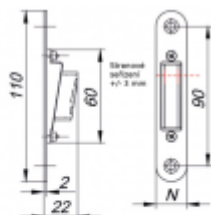

## Stavitelný protiplech nerez k magnetickému zámku EFB Nerez

ID produktu: 25375

Samostatný protiplech k magnetickým zámkům EFB

Seřízení +/- 3 mm

Možno objednat jako náhradní díl. Není možné kombinovat s magnetickými zámky jiných výrobců.

Protiplech	Rozměr v mm		Seřízení protiplechu
	N	P	
RPM07	24	16	3mm

**Vaše cena bez DPH**

**106 Kč**

Vaše cena s DPH

128,26 Kč

Zobrazit produkt