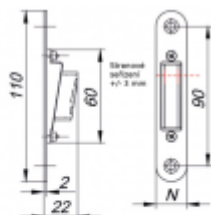

Stavitelný protiplech nerez k magnetickému zámku EFB Nerez

ID produktu: 25375

Samostatný protiplech k magnetickým zámkům EFB

Seřízení +/- 3 mm

Možno objednat jako náhradní díl. Není možné kombinovat s magnetickými zámky jiných výrobců.

Protiplech	Rozměr v mm		Seřízení protiplechu
	N	P	
RPM07	24	16	3mm

Vaše cena bez DPH

106 Kč

Vaše cena s DPH

128,26 Kč

Zobrazit produkt

PŘÍSLUŠENSTVÍ

**Magnetický zámek EFB,
stavitelný protiplech nerez**