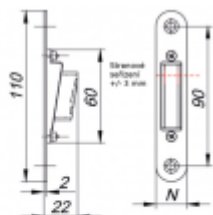

Stavitelný protiplech nerez k magnetickému zámku EFB Nerez

ID produktu: 25375

Samostatný protiplech k magnetickým zámkům EFB

Seřízení +/- 3 mm

Možno objednat jako náhradní díl. Není možné kombinovat s magnetickými zámky jiných výrobců.

| Protiplech | Rozměr v mm | | Seřízení protiplechu |
|------------|-------------|----|----------------------|
| | N | P | |
| RPM07 | 24 | 16 | 3mm |

Vaše cena bez DPH

4,33 €

Vaše cena s DPH

5,24 €

Zobrazit produkt