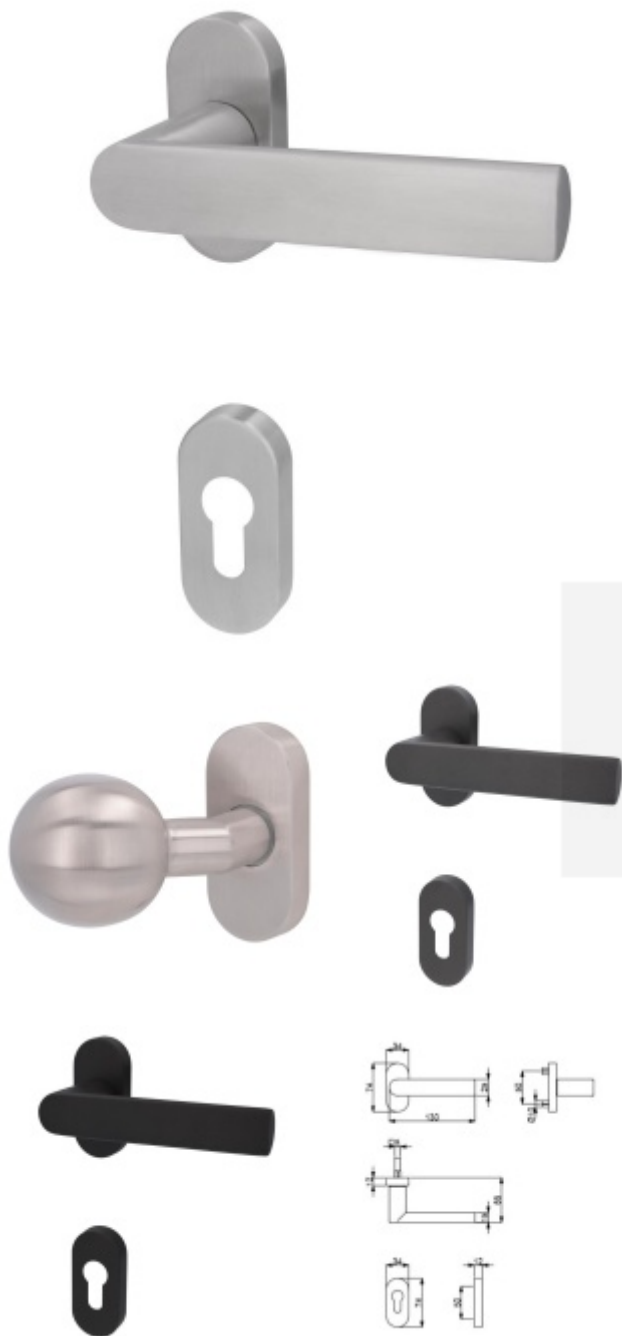

## Südmetall Korsika Oval - R TopSpeed, nerez/černá

Kování na rámové dveře s vysokým zatížením.

Klika je pevně spojená s rozetou a pružinou.

Kování je klasifikováno dle EN 1906 ve 4. objektové třídě.

Systém TopSpeed umožňuje velmi jednoduchou a stabilní montáž eliminující chybu.

Uvedená cena je za sadu dle provedení včetně zámkové rozety.

Rozměr rozety: 74 x 34 x 10 mm

Materiál: nereznebo černá