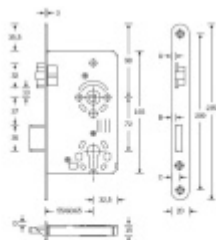

Certifikováno dle DIN 18251-1, třída 3 - vhodné i pro objektové dveře

Provedení pro cylindrickou vložku

Rozměr čela zámku: 20x235 mm

Backset 55 mm

Rozteč 72 mm

Rozměr čtyřhranu 8 mm

Úpravy na objednání: šířka čela 18/24 mm, povrch čela - zlatá, bílá, stříbrná, mosaz, backset 60/65 mm

Vaše cena bez DPH

426 Kč

Vaše cena s DPH

515,46 Kč

[Zobrazit produkt](#)

Skupinka	A	B	C	D
18 mm	3,0	2,5	8,0	0,5
20 mm	3,4	3,0	8,5	1,0
24 mm	5,8	6,3	10,8	3,4

PŘÍSLUŠENSTVÍ

**Protiplech pro falcové dveře
SSF 4050 / 4076, nerez**