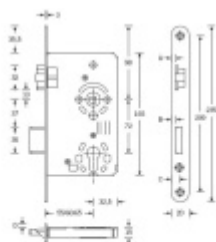

Certifikováno dle DIN 18251-1, třída 3 - vhodné i pro objektové dveře

Provedení pro cylindrickou vložku

Rozměr čela zámku: 20x235 mm

Backset 55 mm

Rozteč 72 mm

Rozměr čtyřhranu 8 mm

Úpravy na objednání: šířka čela 18/24 mm, povrch čela - zlatá, bílá, stříbrná, mosaz, backset 60/65 mm

Vaše cena bez DPH

17,39 €

Vaše cena s DPH

21,04 €

[Zobrazit produkt](#)

Skupinka	A	B	C	D
18 mm	3,0	2,5	8,0	0,5
20 mm	3,4	3,0	8,5	1,0
24 mm	5,8	6,3	10,8	3,4

PŘÍSLUŠENSTVÍ

**Protiplech pro falcové dveře
SSF 4050 / 4076, nerez**