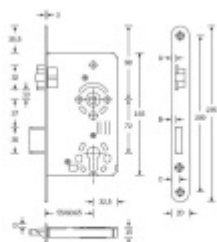

Certifikováno dle DIN 18251-1, třída 3 - vhodné i pro objektové dveře

Provedení pro cylindrickou vložku

Rozměr čela zámku: 20x235 mm

Backset 55 mm

Rozteč 72 mm

Rozměr čtyřhranu 8 mm

Úpravy na objednání: šířka čela 18/24 mm, povrch čela - zlatá, bílá, stříbrná, mosaz, backset 60/65 mm

Vaše cena bez DPH

21,84 €

Vaše cena s DPH

26,42 €

Zobrazit produkt

Skupinka	A	B	C	D
18 mm	3,0	2,5	8,0	0,5
20 mm	3,4	3,0	8,5	1,0
24 mm	5,8	6,3	10,8	3,4

PODOBNÉ PRODUKTY

**Dveřní zámek SSF Serie 19,
WC, tichá střelka, 3.třída**