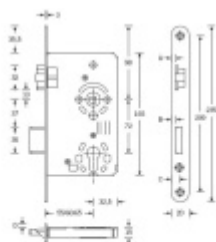

Provedení pro cylindrickou vložku

Rozměr čela zámku: 20x235 mm

Backset 55 mm

Rozteč 72 mm

Rozměr čtyřhranu 8 mm

Úpravy na objednání: šířka čela 18/24 mm, povrch čela - zlatá, bílá, stříbrná, mosaz, backset 60/65 mm

**Vaše cena bez DPH**

**426 Kč**

Vaše cena s DPH

515,46 Kč

[Zobrazit produkt](#)

Skupinka	A	B	C	D
18 mm	3,0	2,5	8,0	0,5
20 mm	3,4	3,0	8,5	1,0
24 mm	5,8	6,3	10,8	3,4