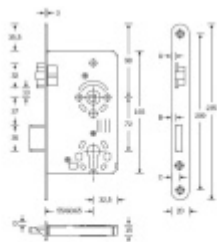

Certifikováno dle DIN 18251-1, třída 3 - vhodné i pro objektové dveře

Provedení pro cylindrickou vložku

Rozměr čela zámku: 20x235 mm

Backset 55 mm

Rozteč 72 mm

Rozměr čtyřhranu 8 mm

Úpravy na objednání: šířka čela 18/24 mm, povrch čela - zlatá, bílá, stříbrná, mosaz, backset 60/65 mm

Vaše cena bez DPH

21,84 €

Vaše cena s DPH

26,42 €

Zobrazit produkt

Skupinka	A	B	C	D
18 mm	3,0	2,5	8,0	0,5
20 mm	3,4	3,0	8,5	1,0
24 mm	5,8	6,3	10,8	3,4

PODOBNÉ PRODUKTY

**Dveřní zámek SSF Serie 19,
WC, tichá střelka, 3.třída**