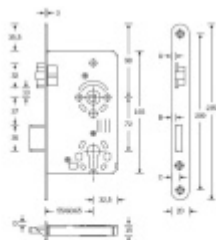

Provedení pro cylindrickou vložku

Rozměr čela zámku: 20x235 mm

Backset 55 mm

Rozteč 72 mm

Rozměr čtyřhranu 8 mm

Úpravy na objednání: šířka čela 18/24 mm, povrch čela - zlatá, bílá, stříbrná, mosaz, backset 60/65 mm

**Vaše cena bez DPH**

**17,39 €**

Vaše cena s DPH

21,04 €

[Zobrazit produkt](#)

Skupinka	A	B	C	D
18 mm	3,0	2,5	8,0	0,5
20 mm	3,4	3,0	8,5	1,0
24 mm	5,8	6,3	10,8	3,4