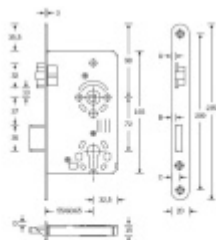

Certifikováno dle DIN 18251-1, třída 3 - vhodné i pro objektové dveře

Provedení pro cylindrickou vložku

Rozměr čela zámku: 20x235 mm

Backset 55 mm

Rozteč 72 mm

Rozměr čtyřhranu 8 mm

Úpravy na objednání: šířka čela 18/24 mm, povrch čela - zlatá, bílá, stříbrná, mosaz, backset 60/65 mm

Vaše cena bez DPH

426 Kč

Vaše cena s DPH

515,46 Kč

[Zobrazit produkt](#)

Skupinka	A	B	C	D
18 mm	3,0	2,5	8,0	0,5
20 mm	3,4	3,0	8,5	1,0
24 mm	5,8	6,3	10,8	3,4

PODOBNÉ PRODUKTY

**Dveřní zámek SSF Serie 19,
WC, tichá střelka, 3.třída**