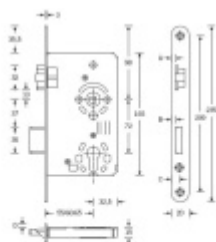

Certifikováno dle DIN 18251-1, třída 3 - vhodné i pro objektové dveře

Provedení pro cylindrickou vložku

Rozměr čela zámku: 20x235 mm

Backset 55 mm

Rozteč 72 mm

Rozměr čtyřhranu 8 mm

Úpravy na objednání: šířka čela 18/24 mm, povrch čela - zlatá, bílá, stříbrná, mosaz, backset 60/65 mm

Vaše cena bez DPH

17,39 €

Vaše cena s DPH

21,04 €

[Zobrazit produkt](#)

Skupinka	A	B	C	D
18 mm	3,0	2,5	8,0	0,5
20 mm	3,4	3,0	8,5	1,0
24 mm	5,8	6,3	10,8	3,4

PODOBNÉ PRODUKTY

**Dveřní zámek SSF Serie 19,
WC, tichá střelka, 3.třída**