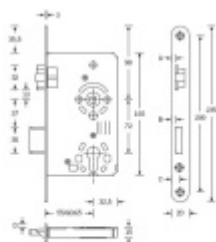

Produktový list

platný k 29. 4. 2026

luxusnikovani.cz
DELIVERED BY EFB

Skupinka	A	B	C	D
18 mm	3,0	2,5	8,0	0,5
20 mm	3,4	3,0	8,5	1,0
24 mm	5,8	6,3	10,8	3,4

Dveřní zámek SSF Serie 19, PZ, tichá strelka, 3.třída Nerez kartáčovaná, Pravé, 65 mm

ID produktu: 25422

Dveřní zámek pro interiérové dveře s tichou strelkou a nerezovým čelem

Certifikováno dle DIN 18251-1, třída 3 - vhodné i pro objektové dveře

Provedení pro cylindrickou vložku

Rozměr čela zámku: 20x235 mm

Backset 55 mm

Rozteč 72 mm

Rozměr čtyřhranu 8 mm

Úpravy na objednání: šířka čela 18/24 mm, povrch čela - zlatá, bílá, stříbrná, mosaz, backset 60/65 mm

Vaše cena bez DPH

21,84 €

Vaše cena s DPH

26,42 €