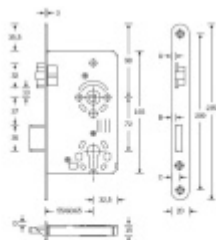

Certifikováno dle DIN 18251-1, třída 3 - vhodné i pro objektové dveře

Provedení pro cylindrickou vložku

Rozměr čela zámku: 20x235 mm

Backset 55 mm

Rozteč 72 mm

Rozměr čtyřhranu 8 mm

Úpravy na objednání: šířka čela 18/24 mm, povrch čela - zlatá, bílá, stříbrná, mosaz, backset 60/65 mm

Vaše cena bez DPH

426 Kč

Vaše cena s DPH

515,46 Kč

[Zobrazit produkt](#)

| Skupinka | A | B | C | D |
|----------|-----|-----|------|-----|
| 18 mm | 3,0 | 2,5 | 8,0 | 0,5 |
| 20 mm | 3,4 | 3,0 | 8,5 | 1,0 |
| 24 mm | 5,8 | 6,3 | 10,8 | 3,4 |