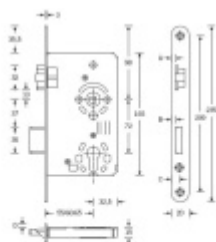

Provedení pro cylindrickou vložku

Rozměr čela zámku: 20x235 mm

Backset 55 mm

Rozteč 72 mm

Rozměr čtyřhranu 8 mm

Úpravy na objednání: šířka čela 18/24 mm, povrch čela - zlatá, bílá, stříbrná, mosaz, backset 60/65 mm

**Vaše cena bez DPH**

**17,39 €**

Vaše cena s DPH

21,04 €

Zobrazit produkt

Skupinka	A	B	C	D
18 mm	3,0	2,5	8,0	0,5
20 mm	3,4	3,0	8,5	1,0
24 mm	5,8	6,3	10,8	3,4