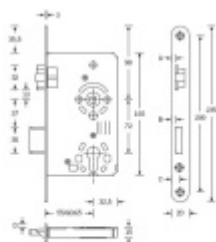

Produktový list

platný k 25. 4. 2026

luxusnikovani.cz
DELIVERED BY EFB

Skupinka	A	B	C	D
18 mm	3,0	2,5	8,0	0,5
20 mm	3,4	3,0	8,5	1,0
24 mm	5,8	6,3	10,8	3,4

Dveřní zámek SSF Serie 19, PZ, tichá strelka, 3.třída Nerez kartáčovaná, Pravé, 60 mm

ID produktu: 25424

Dveřní zámek pro interiérové dveře s tichou strelkou a nerezovým čelem

Certifikováno dle DIN 18251-1, třída 3 - vhodné i pro objektové dveře

Provedení pro cylindrickou vložku

Rozměr čela zámku: 20x235 mm

Backset 55 mm

Rozteč 72 mm

Rozměr čtyřhranu 8 mm

Úpravy na objednání: šířka čela 18/24 mm, povrch čela - zlatá, bílá, stříbrná, mosaz, backset 60/65 mm

Vaše cena bez DPH

21,84 €

Vaše cena s DPH

26,42 €