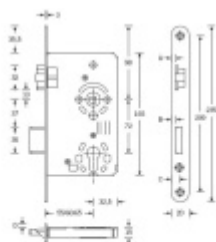

Certifikováno dle DIN 18251-1, třída 3 - vhodné i pro objektové dveře

Provedení pro cylindrickou vložku

Rozměr čela zámku: 20x235 mm

Backset 55 mm

Rozteč 72 mm

Rozměr čtyřhranu 8 mm

Úpravy na objednání: šířka čela 18/24 mm, povrch čela - zlatá, bílá, stříbrná, mosaz, backset 60/65 mm

Vaše cena bez DPH

426 Kč

Vaše cena s DPH

515,46 Kč

[Zobrazit produkt](#)

Skupinka	A	B	C	D
18 mm	3,0	2,5	8,0	0,5
20 mm	3,4	3,0	8,5	1,0
24 mm	5,8	6,3	10,8	3,4

PŘÍSLUŠENSTVÍ

**Protiplech pro falcové dveře
SSF 4050 / 4076, nerez**