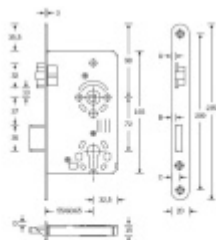

Certifikováno dle DIN 18251-1, třída 3 - vhodné i pro objektové dveře

Provedení pro cylindrickou vložku

Rozměr čela zámku: 20x235 mm

Backset 55 mm

Rozteč 72 mm

Rozměr čtyřhranu 8 mm

Úpravy na objednání: šířka čela 18/24 mm, povrch čela - zlatá, bílá, stříbrná, mosaz, backset 60/65 mm

Vaše cena bez DPH

17,39 €

Vaše cena s DPH

21,04 €

[Zobrazit produkt](#)

Skupinka	A	B	C	D
18 mm	3,0	2,5	8,0	0,5
20 mm	3,4	3,0	8,5	1,0
24 mm	5,8	6,3	10,8	3,4

PŘÍSLUŠENSTVÍ

**Protiplech pro falcové dveře
SSF 4050 / 4076, nerez**