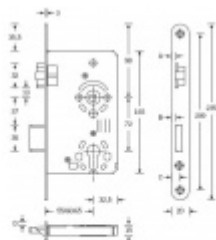

Certifikováno dle DIN 18251-1, třída 3 - vhodné i pro objektové dveře

Provedení pro cylindrickou vložku

Rozměr čela zámku: 20x235 mm

Backset 55 mm

Rozteč 72 mm

Rozměr čtyřhranu 8 mm

Úpravy na objednání: šířka čela 18/24 mm, povrch čela - zlatá, bílá, stříbrná, mosaz, backset 60/65 mm

Vaše cena bez DPH

487 Kč

Vaše cena s DPH

589,27 Kč

Dostupnost

více jak 10 ks

Zobrazit produkt

Skupinka	A	B	C	D
18 mm	3,0	2,5	8,0	0,5
20 mm	3,4	3,0	8,5	1,0
24 mm	5,8	6,3	10,8	3,4