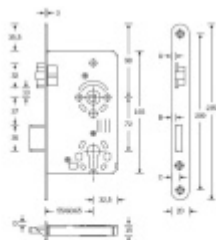

Provedení pro cylindrickou vložku

Rozměr čela zámku: 20x235 mm

Backset 55 mm

Rozteč 72 mm

Rozměr čtyřhranu 8 mm

Úpravy na objednání: šířka čela 18/24 mm, povrch čela - zlatá, bílá, stříbrná, mosaz, backset 60/65 mm

**Vaše cena bez DPH**

**535 Kč**

Vaše cena s DPH

647,35 Kč

Zobrazit produkt

Skupinka	A	B	C	D
18 mm	3,0	2,5	8,0	0,5
20 mm	3,4	3,0	8,5	1,0
24 mm	5,8	6,3	10,8	3,4