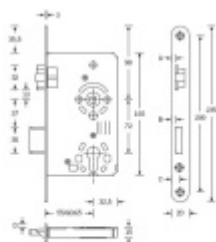

Produktový list

platný k 25. 4. 2026

luxusnikovani.cz
DELIVERED BY EFB

Skupinka	A	B	C	D
18 mm	3,0	2,5	8,0	0,5
20 mm	3,4	3,0	8,5	1,0
24 mm	5,8	6,3	10,8	3,4

Dveřní zámek SSF Serie 19, PZ, tichá střelka, 3.třída Nerez kartáčovaná, Pravé, 55 mm

ID produktu: 25426

Dveřní zámek pro interiérové dveře s tichou střílkou a nerezovým čelem

Certifikováno dle DIN 18251-1, třída 3 - vhodné i pro objektové dveře

Provedení pro cylindrickou vložku

Rozměr čela zámku: 20x235 mm

Backset 55 mm

Rozteč 72 mm

Rozměr čtyřhranu 8 mm

Úpravy na objednání: šířka čela 18/24 mm, povrch čela - zlatá, bílá, stříbrná, mosaz, backset 60/65 mm

Vaše cena bez DPH

21,84 €

Vaše cena s DPH

26,42 €