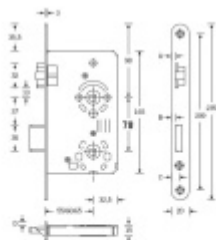

Provedení s WC uzamykáním

Rozměr čela zámku: 20 x 235 mm / nerez nebo stříbrná

Backset: 55 mm

Rozteč: 78 mm

Rozměr čtyřhranu: 8 mm + 8 mm WC zamykání!!

Úpravy na objednání: šířka čela 18/24 mm, povrch čela - zlatá, bílá, stříbrná, mosaz, backset 60/65 mm

**Vaše cena bez DPH**

**426 Kč**

Vaše cena s DPH

515,46 Kč

[Zobrazit produkt](#)

Skupinka	A	B	C	D
18 mm	3,0	2,5	8,0	0,5
20 mm	3,4	3,0	8,5	1,0
24 mm	5,8	6,3	10,8	3,4