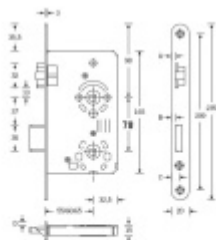

Provedení s WC uzamykáním

Rozměr čela zámku: 20 x 235 mm / nerez nebo stříbrná

Backset: 55 mm

Rozteč: 78 mm

Rozměr čtyřhranu: 8 mm + 8 mm WC zamykání!!

Úpravy na objednání: šířka čela 18/24 mm, povrch čela - zlatá, bílá, stříbrná, mosaz, backset 60/65 mm

Vaše cena bez DPH

17,39 €

Vaše cena s DPH

21,04 €

[Zobrazit produkt](#)

Skupinka	A	B	C	D
18 mm	3,0	2,5	8,0	0,5
20 mm	3,4	3,0	8,5	1,0
24 mm	5,8	6,3	10,8	3,4

PODOBNÉ PRODUKTY

**Dveřní zámek SSF Serie 19,
PZ, tichá střelka, 3.třída**