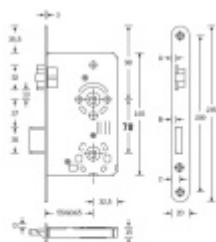

Certifikováno dle DIN 18251-1, třída 3 - vhodné i pro objektové dveře

Provedení s WC uzamykáním

Rozměr čela zámku: 20 x 235 mm / nerez nebo stříbrná

Backset: 55 mm

Rozteč: 78 mm

Rozměr čtyřhranu: 8 mm + 8 mm WC zamykání!!

Úpravy na objednání: šířka čela 18/24 mm, povrch čela - zlatá, bílá, stříbrná, mosaz, backset 60/65 mm

Vaše cena bez DPH

426 Kč

Vaše cena s DPH

515,46 Kč

[Zobrazit produkt](#)

Skupinka	A	B	C	D
18 mm	3,0	2,5	8,0	0,5
20 mm	3,4	3,0	8,5	1,0
24 mm	5,8	6,3	10,8	3,4