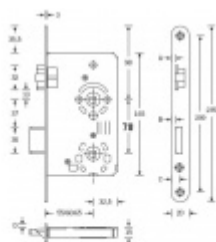

Provedení s WC uzamykáním

Rozměr čela zámku: 20 x 235 mm / nerez nebo stříbrná

Backset: 55 mm

Rozteč: 78 mm

Rozměr čtyřhranu: 8 mm + 8 mm WC zamykání!!

Úpravy na objednání: šířka čela 18/24 mm, povrch čela - zlatá, bílá, stříbrná, mosaz, backset 60/65 mm

Vaše cena bez DPH

370 Kč

Vaše cena s DPH

447,7 Kč

Zobrazit produkt

Skupinka	A	B	C	D
18 mm	3,0	2,5	8,0	0,5
20 mm	3,4	3,0	8,5	1,0
24 mm	5,8	6,3	10,8	3,4

PODOBNÉ PRODUKTY

**Dveřní zámek SSF Serie
19, PZ, tichá střelka,
3.třída**