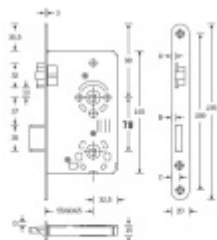

Provedení s WC uzamykáním

Rozměr čela zámku: 20 x 235 mm / nerez nebo stříbrná

Backset: 55 mm

Rozteč: 78 mm

Rozměr čtyřhranu: 8 mm + 8 mm WC zamykání!!

Úpravy na objednání: šířka čela 18/24 mm, povrch čela - zlatá, bílá, stříbrná, mosaz, backset 60/65 mm

**Vaše cena bez DPH**

**21,84 €**

Vaše cena s DPH

26,42 €

Zobrazit produkt

Skupinka	A	B	C	D
18 mm	3,0	2,5	8,0	0,5
20 mm	3,4	3,0	8,5	1,0
24 mm	5,8	6,3	10,8	3,4