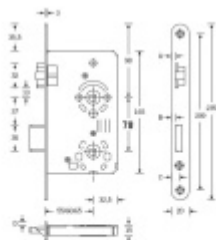

Provedení s WC uzamykáním

Rozměr čela zámku: 20 x 235 mm / nerez nebo stříbrná

Backset: 55 mm

Rozteč: 78 mm

Rozměr čtyřhranu: 8 mm + 8 mm WC zamykání!!

Úpravy na objednání: šířka čela 18/24 mm, povrch čela - zlatá, bílá, stříbrná, mosaz, backset 60/65 mm

**Vaše cena bez DPH**

**426 Kč**

Vaše cena s DPH

515,46 Kč

[Zobrazit produkt](#)

| Skupinka | A   | B   | C    | D   |
|----------|-----|-----|------|-----|
| 18 mm    | 3,0 | 2,5 | 8,0  | 0,5 |
| 20 mm    | 3,4 | 3,0 | 8,5  | 1,0 |
| 24 mm    | 5,8 | 6,3 | 10,8 | 3,4 |