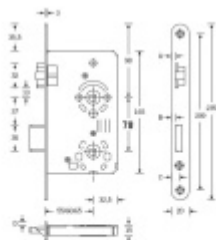

Certifikováno dle DIN 18251-1, třída 3 - vhodné i pro objektové dveře

Provedení s WC uzamykáním

Rozměr čela zámku: 20 x 235 mm / nerez nebo stříbrná

Backset: 55 mm

Rozteč: 78 mm

Rozměr čtyřhranu: 8 mm + 8 mm WC zamykání!!

Úpravy na objednání: šířka čela 18/24 mm, povrch čela - zlatá, bílá, stříbrná, mosaz, backset 60/65 mm

Vaše cena bez DPH

535 Kč

Vaše cena s DPH

647,35 Kč

Zobrazit produkt

Skupinka	A	B	C	D
18 mm	3,0	2,5	8,0	0,5
20 mm	3,4	3,0	8,5	1,0
24 mm	5,8	6,3	10,8	3,4