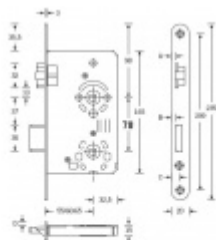

Provedení s WC uzamykáním

Rozměr čela zámku: 20 x 235 mm / nerez nebo stříbrná

Backset: 55 mm

Rozteč: 78 mm

Rozměr čtyřhranu: 8 mm + 8 mm WC zamykání!!

Úpravy na objednání: šířka čela 18/24 mm, povrch čela - zlatá, bílá, stříbrná, mosaz, backset 60/65 mm

Vaše cena bez DPH

370 Kč

Vaše cena s DPH

447,7 Kč

Zobrazit produkt

Skupinka	A	B	C	D
18 mm	3,0	2,5	8,0	0,5
20 mm	3,4	3,0	8,5	1,0
24 mm	5,8	6,3	10,8	3,4

PODOBNÉ PRODUKTY

**Dveřní zámek SSF Serie
19, PZ, tichá střelka,
3.třída**