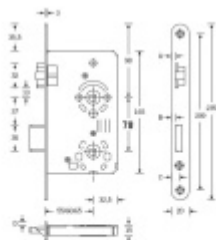

Certifikováno dle DIN 18251-1, třída 3 - vhodné i pro objektové dveře

Provedení s WC uzamykáním

Rozměr čela zámku: 20 x 235 mm / nerez nebo stříbrná

Backset: 55 mm

Rozteč: 78 mm

Rozměr čtyřhranu: 8 mm + 8 mm WC zamykání!!

Úpravy na objednání: šířka čela 18/24 mm, povrch čela - zlatá, bílá, stříbrná, mosaz, backset 60/65 mm

Vaše cena bez DPH

17,39 €

Vaše cena s DPH

21,04 €

[Zobrazit produkt](#)

Skupinka	A	B	C	D
18 mm	3,0	2,5	8,0	0,5
20 mm	3,4	3,0	8,5	1,0
24 mm	5,8	6,3	10,8	3,4