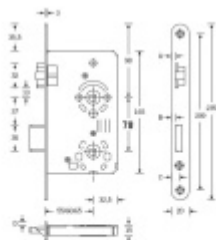

Provedení s WC uzamykáním

Rozměr čela zámku: 20 x 235 mm / nerez nebo stříbrná

Backset: 55 mm

Rozteč: 78 mm

Rozměr čtyřhranu: 8 mm + 8 mm WC zamykání!!

Úpravy na objednání: šířka čela 18/24 mm, povrch čela - zlatá, bílá, stříbrná, mosaz, backset 60/65 mm

Vaše cena bez DPH

426 Kč

Vaše cena s DPH

515,46 Kč

[Zobrazit produkt](#)

Skupinka	A	B	C	D
18 mm	3,0	2,5	8,0	0,5
20 mm	3,4	3,0	8,5	1,0
24 mm	5,8	6,3	10,8	3,4

PODOBNÉ PRODUKTY

**Dveřní zámek SSF Serie 19,
PZ, tichá střelka, 3.třída**