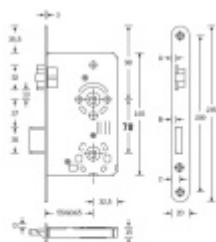

Provedení s WC uzamykáním

Rozměr čela zámku: 20 x 235 mm / nerez nebo stříbrná

Backset: 55 mm

Rozteč: 78 mm

Rozměr čtyřhranu: 8 mm + 8 mm WC zamykání!!

Úpravy na objednání: šířka čela 18/24 mm, povrch čela - zlatá, bílá, stříbrná, mosaz, backset 60/65 mm

**Vaše cena bez DPH**

**17,39 €**

Vaše cena s DPH

21,04 €

[Zobrazit produkt](#)

Skupinka	A	B	C	D
18 mm	3,0	2,5	8,0	0,5
20 mm	3,4	3,0	8,5	1,0
24 mm	5,8	6,3	10,8	3,4