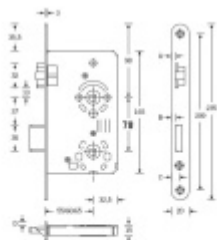

Certifikováno dle DIN 18251-1, třída 3 - vhodné i pro objektové dveře

Provedení s WC uzamykáním

Rozměr čela zámku: 20 x 235 mm / nerez nebo stříbrná

Backset: 55 mm

Rozteč: 78 mm

Rozměr čtyřhranu: 8 mm + 8 mm WC zamykání!!

Úpravy na objednání: šířka čela 18/24 mm, povrch čela - zlatá, bílá, stříbrná, mosaz, backset 60/65 mm

Vaše cena bez DPH

535 Kč

Vaše cena s DPH

647,35 Kč

Dostupnost

8 ks

Zobrazit produkt

Skupinka	A	B	C	D
18 mm	3,0	2,5	8,0	0,5
20 mm	3,4	3,0	8,5	1,0
24 mm	5,8	6,3	10,8	3,4

PODOBNÉ PRODUKTY

**Dveřní zámek SSF Serie 19,
PZ, tichá střelka, 3.třída**

SSF

OD OD 426 Kč

více jak 10 ks