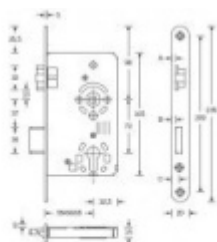

Třída 4 dle DIN 18 250-1 pro objektové dveře

Čelo nerezové - šířka 20x 235 mm

Tichá stříška

Provedení - PZ - pro cylindrickou vložku, WC - uzamykání 8 x 8 mm čtyřhran

Backset - 55

Rozteč - PZ = 72 mm WC = 78 mm

### Na objednání lze zámek upravit takto:

Čelo zámku z ostrými rohy

Čelo zámku v povrchové úpravě stříbrná metalíza, bílá barva, mosaz leštěná

Čelo šířka 24 mm

Dornmass 65/80 mm

Pro více informací o speciálních úpravách zámků kontaktujte, prosím, naše obchodní oddělení.

**Vaše cena bez DPH**

**699 Kč**

Vaše cena s DPH

845,79 Kč

Zobrazit produkt

Délka	A	B	C	D
18 mm	3,0	3,5	8,0	6,5
20 mm	3,4	3,9	8,5	7,0
24 mm	5,8	6,3	10,8	9,4