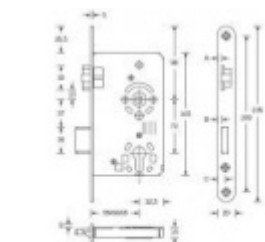

Třída 4 dle DIN 18 250-1 pro objektové dveře

Čelo nerezové - šířka 20x 235 mm

Tichá stříška

Provedení - PZ - pro cylindrickou vložku, WC - uzamykání 8 x 8 mm čtyřhran

Backset - 55

Rozteč - PZ = 72 mm WC = 78 mm

Ořech - 8 mm

Na objednání lze zámek upravit takto:

Čelo zámku z ostrými rohy

Čelo zámku v povrchové úpravě stříbrná metalíza, bílá barva, mosaz leštěná

Čelo šířka 24 mm

Dornmass 65/80 mm

Pro více informací o speciálních úpravách zámků kontaktujte, prosím, naše obchodní oddělení.

Vaše cena bez DPH

28,53 €

Vaše cena s DPH

34,52 €

Zobrazit produkt

Důlžbřita	A	B	C	D
18 mm	3,0	3,5	8,0	6,5
20 mm	3,4	3,9	8,5	7,0
24 mm	5,8	6,3	10,8	9,4