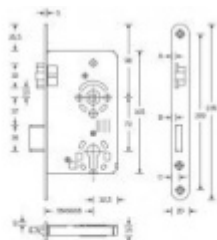

Třída 4 dle DIN 18 250-1 pro objektové dveře

Čelo nerezové - šířka 20x 235 mm

Tichá stříška

Provedení - PZ - pro cylindrickou vložku, WC - uzamykání 8 x 8 mm čtyřhran

Backset - 55

Rozteč - PZ = 72 mm WC = 78 mm

Ořech - 8 mm

Na objednání lze zámek upravit takto:

Čelo zámku z ostrými rohy

Čelo zámku v povrchové úpravě stříbrná metalíza, bílá barva, mosaz leštěná

Čelo šířka 24 mm

Dornmass 65/80 mm

Pro více informací o speciálních úpravách zámků kontaktujte, prosím, naše obchodní oddělení.

Vaše cena bez DPH

28,53 €

Vaše cena s DPH

34,52 €

Zobrazit produkt

Délka	A	B	C	D
18 mm	3,0	3,5	8,0	6,5
20 mm	3,4	3,9	8,5	7,0
24 mm	5,8	6,3	10,8	9,4