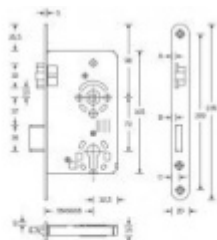

Třída 4 dle DIN 18 250-1 pro objektové dveře

Čelo nerezové - šířka 20x 235 mm

Tichá stříška

Provedení - PZ - pro cylindrickou vložku, WC - uzamykání 8 x 8 mm čtyřhran

Backset - 55

Rozteč - PZ = 72 mm WC = 78 mm

Ořech - 8 mm

Na objednání lze zámek upravit takto:

Čelo zámku z ostrými rohy

Čelo zámku v povrchové úpravě stříbrná metalíza, bílá barva, mosaz leštěná

Čelo šířka 24 mm

Dornmass 65/80 mm

Pro více informací o speciálních úpravách zámků kontaktujte, prosím, naše obchodní oddělení.

Vaše cena bez DPH

699 Kč

Vaše cena s DPH

845,79 Kč

Zobrazit produkt

Důlžbřita	A	B	C	D
18 mm	3,0	3,5	8,0	6,5
20 mm	3,4	3,9	8,5	7,0
24 mm	5,8	6,3	10,8	9,4