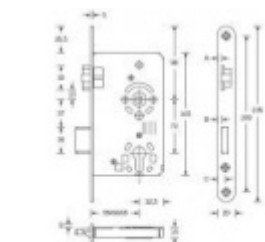

Třída 4 dle DIN 18 250-1 pro objektové dveře

Čelo nerezové - šířka 20x 235 mm

Tichá stříška

Provedení - PZ - pro cylindrickou vložku, WC - uzamykání 8 x 8 mm čtyřhran

Backset - 55

Rozteč - PZ = 72 mm WC = 78 mm

### Na objednání lze zámek upravit takto:

Čelo zámku z ostrými rohy

Čelo zámku v povrchové úpravě stříbrná metalíza, bílá barva, mosaz leštěná

Čelo šířka 24 mm

Dornmass 65/80 mm

Pro více informací o speciálních úpravách zámků kontaktujte, prosím, naše obchodní oddělení.

**Vaše cena bez DPH**

**28,53 €**

Vaše cena s DPH

34,52 €

Zobrazit produkt

Důlžbřita	A	B	C	D
18 mm	3,0	3,5	8,0	6,5
20 mm	3,4	3,9	8,5	7,0
24 mm	5,8	6,3	10,8	9,4