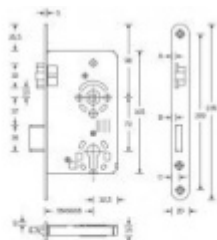

Třída 4 dle DIN 18 250-1 pro objektové dveře

Čelo nerezové - šířka 20x 235 mm

Tichá stříška

Provedení - PZ - pro cylindrickou vložku, WC - uzamykání 8 x 8 mm čtyřhran

Backset - 55

Rozteč - PZ = 72 mm WC = 78 mm

Ořech - 8 mm

Na objednání lze zámek upravit takto:

Čelo zámku z ostrými rohy

Čelo zámku v povrchové úpravě stříbrná metalíza, bílá barva, mosaz leštěná

Čelo šířka 24 mm

Dornmass 65/80 mm

Pro více informací o speciálních úpravách zámků kontaktujte, prosím, naše obchodní oddělení.

Vaše cena bez DPH

28,53 €

Vaše cena s DPH

34,52 €

Zobrazit produkt

Důlžbřev	A	B	C	D
18 mm	3,0	3,5	8,0	6,5
20 mm	3,4	3,9	8,5	7,0
24 mm	5,8	6,3	10,8	9,4