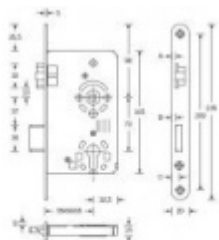

Třída 4 dle DIN 18 250-1 pro objektové dveře

Čelo nerezové - šířka 20x 235 mm

Tichá stříška

Provedení - PZ - pro cylindrickou vložku, WC - uzamykání 8 x 8 mm čtyřhran

Backset - 55

Rozteč - PZ = 72 mm WC = 78 mm

Ořech - 8 mm

Na objednání lze zámek upravit takto:

Čelo zámku z ostrými rohy

Čelo zámku v povrchové úpravě stříbrná metalíza, bílá barva, mosaz leštěná

Čelo šířka 24 mm

Dornmass 65/80 mm

Pro více informací o speciálních úpravách zámků kontaktujte, prosím, naše obchodní oddělení.

Vaše cena bez DPH

655 Kč

Vaše cena s DPH

792,55 Kč

Zobrazit produkt

tloušťka	A	B	C	D
18 mm	3,0	3,5	8,0	6,5
20 mm	3,4	3,9	8,5	7,0
24 mm	5,8	6,3	10,8	3,4