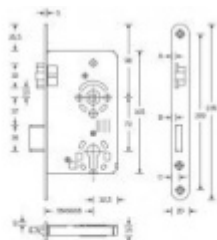

Třída 4 dle DIN 18 250-1 pro objektové dveře

Čelo nerezové - šířka 20x 235 mm

Tichá střížka

Provedení - PZ - pro cylindrickou vložku, WC - uzamykání 8 x 8 mm čtyřhran

Backset - 55

Rozteč - PZ = 72 mm WC = 78 mm

Ořech - 8 mm

Na objednání lze zámek upravit takto:

Čelo zámku z ostrými rohy

Čelo zámku v povrchové úpravě stříbrná metalíza, bílá barva, mosaz leštěná

Čelo šířka 24 mm

Dornmass 65/80 mm

Pro více informací o speciálních úpravách zámků kontaktujte, prosím, naše obchodní oddělení.

Vaše cena bez DPH

26,73 €

Vaše cena s DPH

32,35 €

Zobrazit produkt

Drážka	A	B	C	D
18 mm	3,0	3,5	8,0	6,5
20 mm	3,4	3,0	8,5	1,0
24 mm	5,8	6,3	10,8	3,4