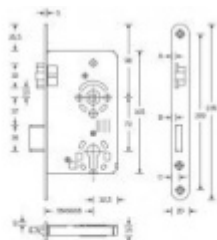

Třída 4 dle DIN 18 250-1 pro objektové dveře

Čelo nerezové - šířka 20x 235 mm

Tichá střížka

Provedení - PZ - pro cylindrickou vložku, WC - uzamykání 8 x 8 mm čtyřhran

Backset - 55

Rozteč - PZ = 72 mm WC = 78 mm

### Na objednání lze zámek upravit takto:

Čelo zámku z ostrými rohy

Čelo zámku v povrchové úpravě stříbrná metalíza, bílá barva, mosaz leštěná

Čelo šířka 24 mm

Dornmass 65/80 mm

Pro více informací o speciálních úpravách zámků kontaktujte, prosím, naše obchodní oddělení.

**Vaše cena bez DPH**

**655 Kč**

Vaše cena s DPH

792,55 Kč

Zobrazit produkt

Důlžbřita	A	B	C	D
18 mm	3,0	3,5	8,0	6,5
20 mm	3,4	3,9	8,5	7,0
24 mm	5,8	6,3	10,8	9,4