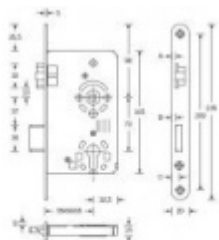

Třída 4 dle DIN 18 250-1 pro objektové dveře

Čelo nerezové - šířka 20x 235 mm

Tichá stříška

Provedení - PZ - pro cylindrickou vložku, WC - uzamykání 8 x 8 mm čtyřhran

Backset - 55

Rozteč - PZ = 72 mm WC = 78 mm

Ořech - 8 mm

Na objednání lze zámek upravit takto:

Čelo zámku z ostrými rohy

Čelo zámku v povrchové úpravě stříbrná metalíza, bílá barva, mosaz leštěná

Čelo šířka 24 mm

Dornmass 65/80 mm

Pro více informací o speciálních úpravách zámků kontaktujte, prosím, naše obchodní oddělení.

Vaše cena bez DPH

26,73 €

Vaše cena s DPH

32,35 €

Zobrazit produkt

tloušťka	A	B	C	D
18 mm	3,0	3,5	8,0	6,5
20 mm	3,4	3,9	8,5	7,0
24 mm	5,8	6,3	10,8	3,4