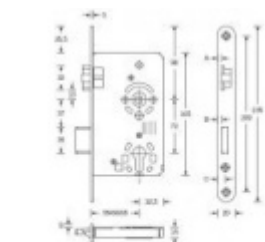

tloušťka	A	B	C	D
18 mm	3,0	3,5	8,0	6,5
20 mm	3,4	3,9	8,5	7,0
24 mm	5,8	6,3	10,8	9,4