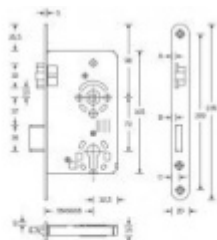

Třída 4 dle DIN 18 250-1 pro objektové dveře

Čelo nerezové - šířka 20x 235 mm

Tichá stříška

Provedení - PZ - pro cylindrickou vložku, WC - uzamykání 8 x 8 mm čtyřhran

Backset - 55

Rozteč - PZ = 72 mm WC = 78 mm

Ořech - 8 mm

Na objednání lze zámek upravit takto:

Čelo zámku z ostrými rohy

Čelo zámku v povrchové úpravě stříbrná metalíza, bílá barva, mosaz leštěná

Čelo šířka 24 mm

Dornmass 65/80 mm

Pro více informací o speciálních úpravách zámků kontaktujte, prosím, naše obchodní oddělení.

Vaše cena bez DPH

655 Kč

Vaše cena s DPH

792,55 Kč

Zobrazit produkt

Důlžbřita	A	B	C	D
18 mm	3,0	3,5	8,0	6,5
20 mm	3,4	3,9	8,5	7,0
24 mm	5,8	6,3	10,8	9,4