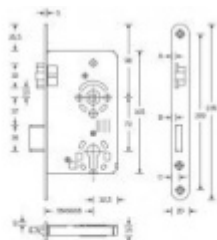

Třída 4 dle DIN 18 250-1 pro objektové dveře

Čelo nerezové - šířka 20x 235 mm

Tichá stříška

Provedení - PZ - pro cylindrickou vložku, WC - uzamykání 8 x 8 mm čtyřhran

Backset - 55

Rozteč - PZ = 72 mm WC = 78 mm

### Na objednání lze zámek upravit takto:

Čelo zámku z ostrými rohy

Čelo zámku v povrchové úpravě stříbrná metalíza, bílá barva, mosaz leštěná

Čelo šířka 24 mm

Dornmass 65/80 mm

Pro více informací o speciálních úpravách zámků kontaktujte, prosím, naše obchodní oddělení.

**Vaše cena bez DPH**

**26,73 €**

Vaše cena s DPH

32,35 €

Zobrazit produkt

Skupovina	A	B	C	D
18 mm	3,0	3,5	8,0	6,5
20 mm	3,4	3,9	8,5	7,0
24 mm	5,8	6,3	10,8	9,4