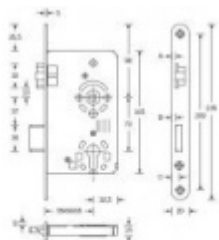

Třída 4 dle DIN 18 250-1 pro objektové dveře

Čelo nerezové - šířka 20x 235 mm

Tichá střížka

Provedení - PZ - pro cylindrickou vložku, WC - uzamykání 8 x 8 mm čtyřhran

Backset - 55

Rozteč - PZ = 72 mm WC = 78 mm

### Na objednání lze zámek upravit takto:

Čelo zámku z ostrými rohy

Čelo zámku v povrchové úpravě stříbrná metalíza, bílá barva, mosaz leštěná

Čelo šířka 24 mm

Dornmass 65/80 mm

Pro více informací o speciálních úpravách zámků kontaktujte, prosím, naše obchodní oddělení.

**Vaše cena bez DPH**

**28,53 €**

Vaše cena s DPH

34,52 €

Zobrazit produkt

| Délka | A   | B   | C    | D   |
|-------|-----|-----|------|-----|
| 18 mm | 3,0 | 3,5 | 8,0  | 6,5 |
| 20 mm | 3,4 | 3,9 | 8,5  | 7,0 |
| 24 mm | 5,8 | 6,3 | 10,8 | 9,4 |