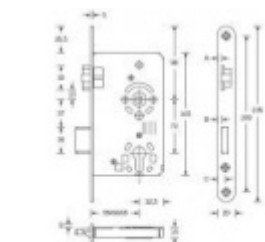

Třída 4 dle DIN 18 250-1 pro objektové dveře

Čelo nerezové - šířka 20x 235 mm

Tichá stříška

Provedení - PZ - pro cylindrickou vložku, WC - uzamykání 8 x 8 mm čtyřhran

Backset - 55

Rozteč - PZ = 72 mm WC = 78 mm

Ořech - 8 mm

Na objednání lze zámek upravit takto:

Čelo zámku z ostrými rohy

Čelo zámku v povrchové úpravě stříbrná metalíza, bílá barva, mosaz leštěná

Čelo šířka 24 mm

Dornmass 65/80 mm

Pro více informací o speciálních úpravách zámků kontaktujte, prosím, naše obchodní oddělení.

Vaše cena bez DPH

28,53 €

Vaše cena s DPH

34,52 €

Zobrazit produkt

Drážka	A	B	C	D
18 mm	3,0	3,5	8,0	6,5
20 mm	3,4	3,9	8,5	7,0
24 mm	5,8	6,3	10,8	9,4