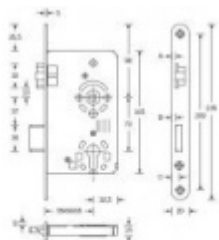

Třída 4 dle DIN 18 250-1 pro objektové dveře

Čelo nerezové - šířka 20x 235 mm

Tichá stříška

Provedení - PZ - pro cylindrickou vložku, WC - uzamykání 8 x 8 mm čtyřhran

Backset - 55

Rozteč - PZ = 72 mm WC = 78 mm

Ořech - 8 mm

Na objednání lze zámek upravit takto:

Čelo zámku z ostrými rohy

Čelo zámku v povrchové úpravě stříbrná metalíza, bílá barva, mosaz leštěná

Čelo šířka 24 mm

Dornmass 65/80 mm

Pro více informací o speciálních úpravách zámků kontaktujte, prosím, naše obchodní oddělení.

Vaše cena bez DPH

699 Kč

Vaše cena s DPH

845,79 Kč

Zobrazit produkt

Důlžbřita	A	B	C	D
18 mm	3,0	3,5	8,0	6,5
20 mm	3,4	3,9	8,5	7,0
24 mm	5,8	6,3	10,8	9,4