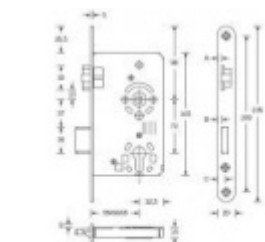

Třída 4 dle DIN 18 250-1 pro objektové dveře

Čelo nerezové - šířka 20x 235 mm

Tichá stříška

Provedení - PZ - pro cylindrickou vložku, WC - uzamykání 8 x 8 mm čtyřhran

Backset - 55

Rozteč - PZ = 72 mm WC = 78 mm

Ořech - 8 mm

Na objednání lze zámek upravit takto:

Čelo zámku z ostrými rohy

Čelo zámku v povrchové úpravě stříbrná metalíza, bílá barva, mosaz leštěná

Čelo šířka 24 mm

Dornmass 65/80 mm

Pro více informací o speciálních úpravách zámků kontaktujte, prosím, naše obchodní oddělení.

Vaše cena bez DPH

699 Kč

Vaše cena s DPH

845,79 Kč

Zobrazit produkt

Důlžbřita	A	B	C	D
18 mm	3,0	3,5	8,0	6,5
20 mm	3,4	3,9	8,5	7,0
24 mm	5,8	6,3	10,8	9,4