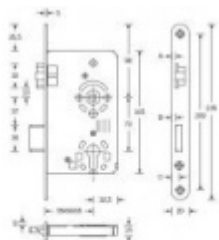

Třída 4 dle DIN 18 250-1 pro objektové dveře

Čelo nerezové - šířka 20x 235 mm

Tichá stříška

Provedení - PZ - pro cylindrickou vložku, WC - uzamykání 8 x 8 mm čtyřhran

Backset - 55

Rozteč - PZ = 72 mm WC = 78 mm

### Na objednání lze zámek upravit takto:

Čelo zámku z ostrými rohy

Čelo zámku v povrchové úpravě stříbrná metalíza, bílá barva, mosaz leštěná

Čelo šířka 24 mm

Dornmass 65/80 mm

Pro více informací o speciálních úpravách zámků kontaktujte, prosím, naše obchodní oddělení.

**Vaše cena bez DPH**

**28,53 €**

Vaše cena s DPH

34,52 €

Zobrazit produkt

Důlžbřev	A	B	C	D
18 mm	3,0	3,5	8,0	6,5
20 mm	3,4	3,9	8,5	7,0
24 mm	5,8	6,3	10,8	9,4