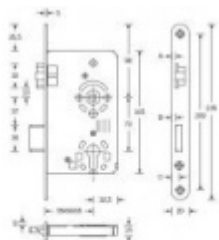

Třída 4 dle DIN 18 250-1 pro objektové dveře

Čelo nerezové - šířka 20x 235 mm

Tichá střížka

Provedení - PZ - pro cylindrickou vložku, WC - uzamykání 8 x 8 mm čtyřhran

Backset - 55

Rozteč - PZ = 72 mm WC = 78 mm

### Na objednání lze zámek upravit takto:

Čelo zámku z ostrými rohy

Čelo zámku v povrchové úpravě stříbrná metalíza, bílá barva, mosaz leštěná

Čelo šířka 24 mm

Dornmass 65/80 mm

Pro více informací o speciálních úpravách zámků kontaktujte, prosím, naše obchodní oddělení.

**Vaše cena bez DPH**

**699 Kč**

Vaše cena s DPH

845,79 Kč

Zobrazit produkt

Důlžbřita	A	B	C	D
18 mm	3,0	3,5	8,0	6,5
20 mm	3,4	3,9	8,5	7,0
24 mm	5,8	6,3	10,8	3,4