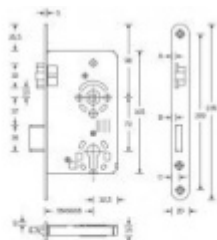

Třída 4 dle DIN 18 250-1 pro objektové dveře

Čelo nerezové - šířka 20x 235 mm

Tichá stříška

Provedení - PZ - pro cylindrickou vložku, WC - uzamykání 8 x 8 mm čtyřhran

Backset - 55

Rozteč - PZ = 72 mm WC = 78 mm

Ořech - 8 mm

Na objednání lze zámek upravit takto:

Čelo zámku z ostrými rohy

Čelo zámku v povrchové úpravě stříbrná metalíza, bílá barva, mosaz leštěná

Čelo šířka 24 mm

Dornmass 65/80 mm

Pro více informací o speciálních úpravách zámků kontaktujte, prosím, naše obchodní oddělení.

Vaše cena bez DPH

28,53 €

Vaše cena s DPH

34,52 €

Zobrazit produkt

tloušťka	A	B	C	D
18 mm	3,0	3,5	8,0	6,5
20 mm	3,4	3,0	8,5	1,0
24 mm	5,8	6,3	10,8	3,4