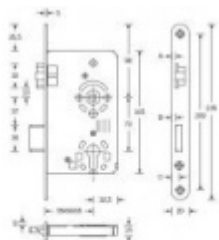

Třída 4 dle DIN 18 250-1 pro objektové dveře

Čelo nerezové - šířka 20x 235 mm

Tichá stříška

Provedení - PZ - pro cylindrickou vložku, WC - uzamykání 8 x 8 mm čtyřhran

Backset - 55

Rozteč - PZ = 72 mm WC = 78 mm

Ořech - 8 mm

Na objednání lze zámek upravit takto:

Čelo zámku z ostrými rohy

Čelo zámku v povrchové úpravě stříbrná metalíza, bílá barva, mosaz leštěná

Čelo šířka 24 mm

Dornmass 65/80 mm

Pro více informací o speciálních úpravách zámků kontaktujte, prosím, naše obchodní oddělení.

Vaše cena bez DPH

655 Kč

Vaše cena s DPH

792,55 Kč

Zobrazit produkt

Důlžbřevka	A	B	C	D
18 mm	3,0	3,5	8,0	6,5
20 mm	3,4	3,9	8,5	7,0
24 mm	5,8	6,3	10,8	9,4