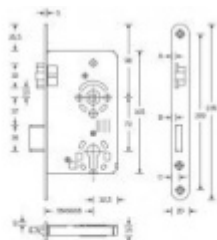

Třída 4 dle DIN 18 250-1 pro objektové dveře

Čelo nerezové - šířka 20x 235 mm

Tichá stříška

Provedení - PZ - pro cylindrickou vložku, WC - uzamykání 8 x 8 mm čtyřhran

Backset - 55

Rozteč - PZ = 72 mm WC = 78 mm

Ořech - 8 mm

Na objednání lze zámek upravit takto:

Čelo zámku z ostrými rohy

Čelo zámku v povrchové úpravě stříbrná metalíza, bílá barva, mosaz leštěná

Čelo šířka 24 mm

Dornmass 65/80 mm

Pro více informací o speciálních úpravách zámků kontaktujte, prosím, naše obchodní oddělení.

Vaše cena bez DPH

26,73 €

Vaše cena s DPH

32,35 €

Zobrazit produkt

Důlžbřev	A	B	C	D
18 mm	3,0	3,5	8,0	6,5
20 mm	3,4	3,9	8,5	7,0
24 mm	5,8	6,3	10,8	9,4